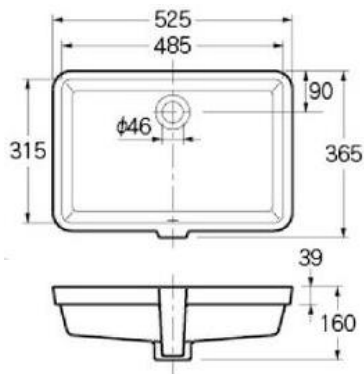

Hauzex Showroom Display

Vero

HZC-033048 **¥66,500**

洗面器 ホワイト
525×355 オーバーフロー付き 容量7.0ℓ 重量7.4kg

展示取付排水金具
432-428-32 ¥12,000

Happy D.2 Plus

HZC-235960 **¥124,000**

洗面器 ホワイト
600×400 オーバーフローなし 重量11.4kg

新商品
※受注発注品

展示取付排水金具
陶器付属品

※表示価格は税抜き価格です。

DuraSquare

HZC-235460 **¥118,000**

洗面器 ホワイト
600×470 オーバーフローなし 重量11.2kg

展示取付排水金具
陶器付属品

Vero Air

HZC-235260 **¥115,000**

洗面器 ホワイト
600×470 オーバーフロー付き 容量9.0ℓ 重量17.0kg

展示取付排水金具
432-428-32 **¥12,000**

※表示価格は税抜き価格です。

Bacino

HZC-033452 ¥106,800 人気商品

洗面器 ホワイト
550×420 オーバーフロー付き 容量4.2ℓ 重量12.0kg

Starck 1

洗面器 ホワイト
φ420 オーバーフロー付き 容量3.3ℓ 重量7.0kg

展示取付排水金具
432-414-32 ¥9,000

Starck 2

HZC-232144 ¥80,000

洗面器 ホワイト
435×395 オーバーフローなし 重量7.5kg

展示取付排水金具
432-409-32 ¥10,000

※表示価格は税抜き価格です。

Luv