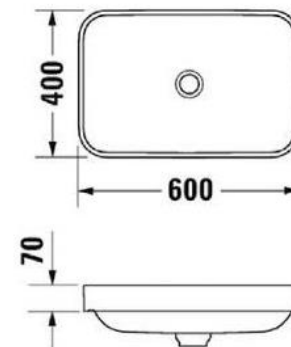

Hauzex Showroom Display

Vero

HZC-033048 **¥66,500**

洗面器 ホワイト
525×355 オーバーフロー付き 容量7.0ℓ 重量7.4kg

展示取付排水金具
432-428-32 ¥12,000

Happy D.2 Plus

HZC-235960 **¥124,000**

洗面器 ホワイト
600×400 オーバーフローなし 重量11.4kg

新商品
※受注発注品

展示取付排水金具
陶器付属品

※表示価格は税抜き価格です。

DuraSquare

HZC-235460 **¥118,000**

洗面器 ホワイト
600×470 オーバーフローなし 重量11.2kg

展示取付排水金具
陶器付属品

Vero Air

HZC-235260 **¥115,000**

洗面器 ホワイト
600×470 オーバーフロー付き 容量9.0ℓ 重量17.0kg

展示取付排水金具
432-428-32 **¥12,000**

※表示価格は税抜き価格です。

Bacino

HZC-033452 ¥106,800 人気商品

洗面器 ホワイト
550×420 オーバーフロー付き 容量4.2ℓ 重量12.0kg

Starck 1

洗面器 ホワイト
φ420 オーバーフロー付き 容量3.3ℓ 重量7.0kg

展示取付排水金具
432-414-32 ¥9,000

Starck 2

HZC-232144 ¥80,000

洗面器 ホワイト
435×395 オーバーフローなし 重量7.5kg

展示取付排水金具
432-409-32 ¥10,000

※表示価格は税抜き価格です。

Luv