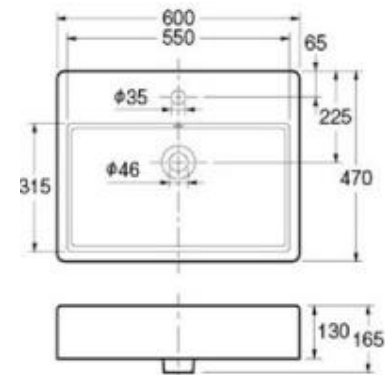

新商品
※受注発注品

展示取付排水金具
陶器付属品

※表示価格は税抜き価格です。

DuraSquare

HZC-235460 **¥118,000**

洗面器 ホワイト
600×470 オーバーフローなし 重量11.2kg

展示取付排水金具
陶器付属品

Vero Air

HZC-235260 **¥115,000**

洗面器 ホワイト
600×470 オーバーフロー付き 容量9.0ℓ 重量17.0kg

展示取付排水金具
432-428-32 **¥12,000**

※表示価格は税抜き価格です。

Bacino

HZC-033452 ¥106,800 人気商品

洗面器 ホワイト
550×420 オーバーフロー付き 容量4.2ℓ 重量12.0kg

Starck 1

洗面器 ホワイト
φ420 オーバーフロー付き 容量3.3ℓ 重量7.0kg

展示取付排水金具
432-414-32 ¥9,000

Starck 2

HZC-232144 ¥80,000

洗面器 ホワイト
435×395 オーバーフローなし 重量7.5kg

展示取付排水金具
432-409-32 ¥10,000

※表示価格は税抜き価格です。

Luv