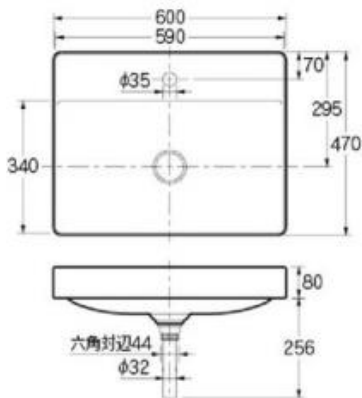

新商品
※受注発注品

展示取付排水金具
陶器付属品

※表示価格は税抜き価格です。

DuraSquare

HZC-235460 **¥118,000**

洗面器 ホワイト
600×470 オーバーフローなし 重量11.2kg

展示取付排水金具
陶器付属品

Vero Air

HZC-235260 **¥115,000**

洗面器 ホワイト
600×470 オーバーフロー付き 容量9.0ℓ 重量17.0kg

展示取付排水金具
432-428-32 **¥12,000**

※表示価格は税抜き価格です。

Bacino

HZC-033452 ¥106,800 人気商品

洗面器 ホワイト
550×420 オーバーフロー付き 容量4.2ℓ 重量12.0kg

Starck 1

洗面器 ホワイト
φ420 オーバーフロー付き 容量3.3ℓ 重量7.0kg

展示取付排水金具
432-414-32 ¥9,000

Starck 2

HZC-232144 ¥80,000

洗面器 ホワイト
435×395 オーバーフローなし 重量7.5kg

展示取付排水金具
432-409-32 ¥10,000

※表示価格は税抜き価格です。

Luv