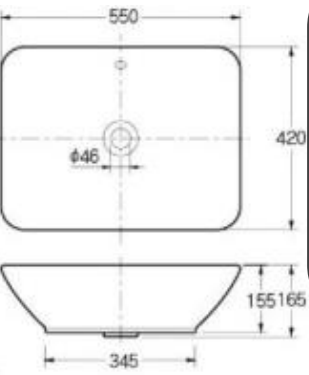

**展示取付排水金具
432-428-32   ¥12,000**