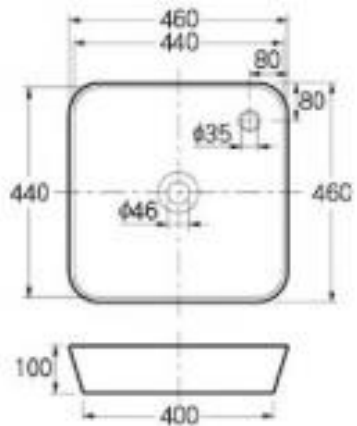

**展示取付排水金具
432-409-32   ¥10,000**

※表示価格は税抜き価格です。