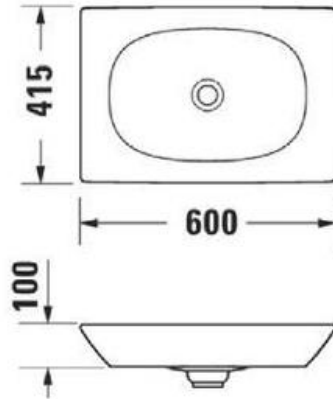

洗面器 ホワイト
φ420 オーバーフロー付き 容量3.3ℓ 重量7.0kg

展示取付排水金具
432-414-32 ¥9,000

Starck 2

HZC-232144 ¥80,000

洗面器 ホワイト
435×395 オーバーフローなし 重量7.5kg

展示取付排水金具
432-409-32 ¥10,000

※表示価格は税抜き価格です。

Luv

HZC-038142 **¥124,000**

洗面器 ホワイト
420×270 オーバーフローなし 重量5.5kg

**展示取付排水金具
陶器付属品**

Luv

HZC-037960 **¥139,000**

洗面器 ホワイト
600×400 オーバーフローなし 重量9.2kg

**展示取付排水金具
陶器付属品**

※表示価格は税抜き価格です。

角型洗面器 Sieger Design
HZC-235860 ¥104,000

専用排水上部セット・陶器製化粧キャップ付き
 固定金具付き

**展示取付排水金具
 陶器付属品**

給排水金具

ボトルトラップユニット
 433-129 ¥10,000

Pトラップユニット
 433-414-32 ¥6,300

Sトラップユニット
 433-310-32 ¥6,500

アングル型止水栓
 705-630-13 ¥6,400