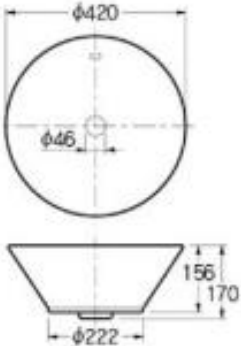

HZC-235260 **¥115,000**

洗面器 ホワイト
600×470 オーバーフロー付き 容量9.0ℓ 重量17.0kg

展示取付排水金具
432-428-32 **¥12,000**

※表示価格は税抜き価格です。

Bacino

HZC-033452 ¥106,800 人気商品

洗面器 ホワイト
550×420 オーバーフロー付き 容量4.2ℓ 重量12.0kg

Starck 1

洗面器 ホワイト
φ420 オーバーフロー付き 容量3.3ℓ 重量7.0kg

展示取付排水金具
432-414-32 ¥9,000

Starck 2

HZC-232144 ¥80,000

洗面器 ホワイト
435×395 オーバーフローなし 重量7.5kg

展示取付排水金具
432-409-32 ¥10,000

※表示価格は税抜き価格です。

Luv

HZC-038142 **¥124,000**

洗面器 ホワイト
420×270 オーバーフローなし 重量5.5kg

**展示取付排水金具
陶器付属品**

Luv

HZC-037960 **¥139,000**

洗面器 ホワイト
600×400 オーバーフローなし 重量9.2kg

**展示取付排水金具
陶器付属品**

※表示価格は税抜き価格です。