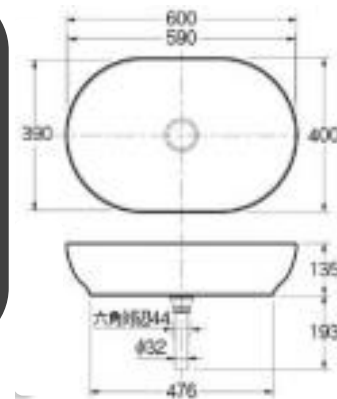

洗面器 ホワイト
φ420 オーバーフロー付き 容量3.3ℓ 重量7.0kg

展示取付排水金具
432-414-32 ¥9,000

Starck 2

HZC-232144 ¥80,000

洗面器 ホワイト
435×395 オーバーフローなし 重量7.5kg

展示取付排水金具
432-409-32 ¥10,000

※表示価格は税抜き価格です。

Luv

HZC-038142 **¥124,000**

洗面器 ホワイト
420×270 オーバーフローなし 重量5.5kg

**展示取付排水金具
陶器付属品**

Luv

HZC-037960 **¥139,000**

洗面器 ホワイト
600×400 オーバーフローなし 重量9.2kg

**展示取付排水金具
陶器付属品**

※表示価格は税抜き価格です。

角型洗面器 Sieger Design
HZC-235860 ¥104,000

専用排水上部セット・陶器製化粧キャップ付き
 固定金具付き

**展示取付排水金具
 陶器付属品**

給排水金具

ボトルトラップユニット
 433-129 ¥10,000

Pトラップユニット
 433-414-32 ¥6,300

Sトラップユニット
 433-310-32 ¥6,500

アングル型止水栓
 705-630-13 ¥6,400