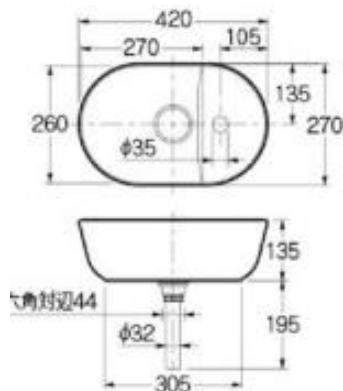

洗面器 ホワイト
φ420 オーバーフロー付き 容量3.3ℓ 重量7.0kg

展示取付排水金具
432-414-32 ¥9,000

Starck 2

HZC-232144 ¥80,000

洗面器 ホワイト
435×395 オーバーフローなし 重量7.5kg

展示取付排水金具
432-409-32 ¥10,000

※表示価格は税抜き価格です。

Luv

HZC-038142 **¥124,000**

洗面器 ホワイト
420×270 オーバーフローなし 重量5.5kg

**展示取付排水金具
陶器付属品**

Luv

HZC-037960 **¥139,000**

洗面器 ホワイト
600×400 オーバーフローなし 重量9.2kg

**展示取付排水金具
陶器付属品**

※表示価格は税抜き価格です。