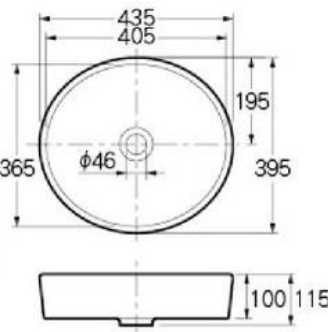

HZC-235260 **¥115,000**

洗面器 ホワイト
600×470 オーバーフロー付き 容量9.0ℓ 重量17.0kg

展示取付排水金具
432-428-32 **¥12,000**

※表示価格は税抜き価格です。

Bacino

HZC-033452 ¥106,800 人気商品

洗面器 ホワイト
550×420 オーバーフロー付き 容量4.2ℓ 重量12.0kg

Starck 1

洗面器 ホワイト
φ420 オーバーフロー付き 容量3.3ℓ 重量7.0kg

展示取付排水金具
432-414-32 ¥9,000

Starck 2

HZC-232144 ¥80,000

洗面器 ホワイト
435×395 オーバーフローなし 重量7.5kg

展示取付排水金具
432-409-32 ¥10,000

※表示価格は税抜き価格です。

Luv

HZC-038142 **¥124,000**

洗面器 ホワイト
420×270 オーバーフローなし 重量5.5kg

**展示取付排水金具
陶器付属品**

Luv

HZC-037960 **¥139,000**

洗面器 ホワイト
600×400 オーバーフローなし 重量9.2kg

**展示取付排水金具
陶器付属品**

※表示価格は税抜き価格です。